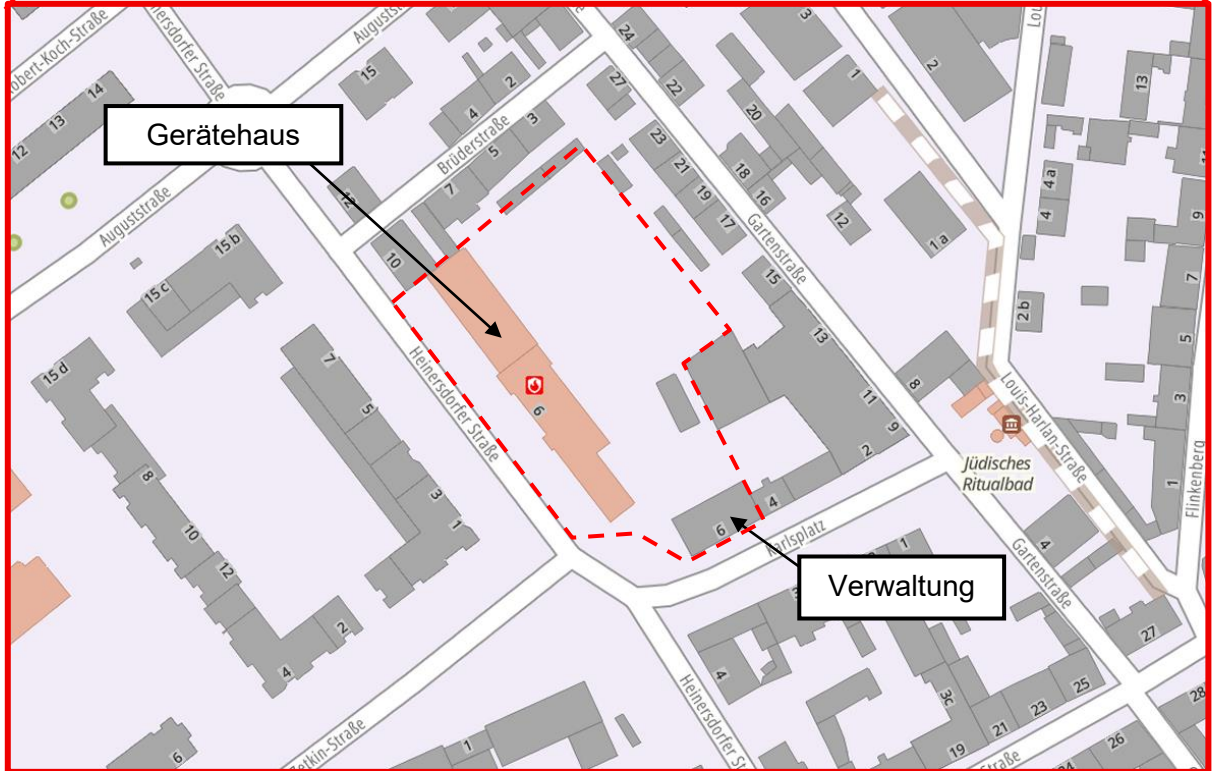

Bauvorhaben: Rückbau Feuerwache Schwedt/Oder
Gerätehaus und Verwaltung
Heinersdorfer Str. 6-8, Karlsplatz 6, 16303 Schwedt/Oder

Anlage 1

-

Lageplan

Lageplan

Gerätehaus

Verwaltung