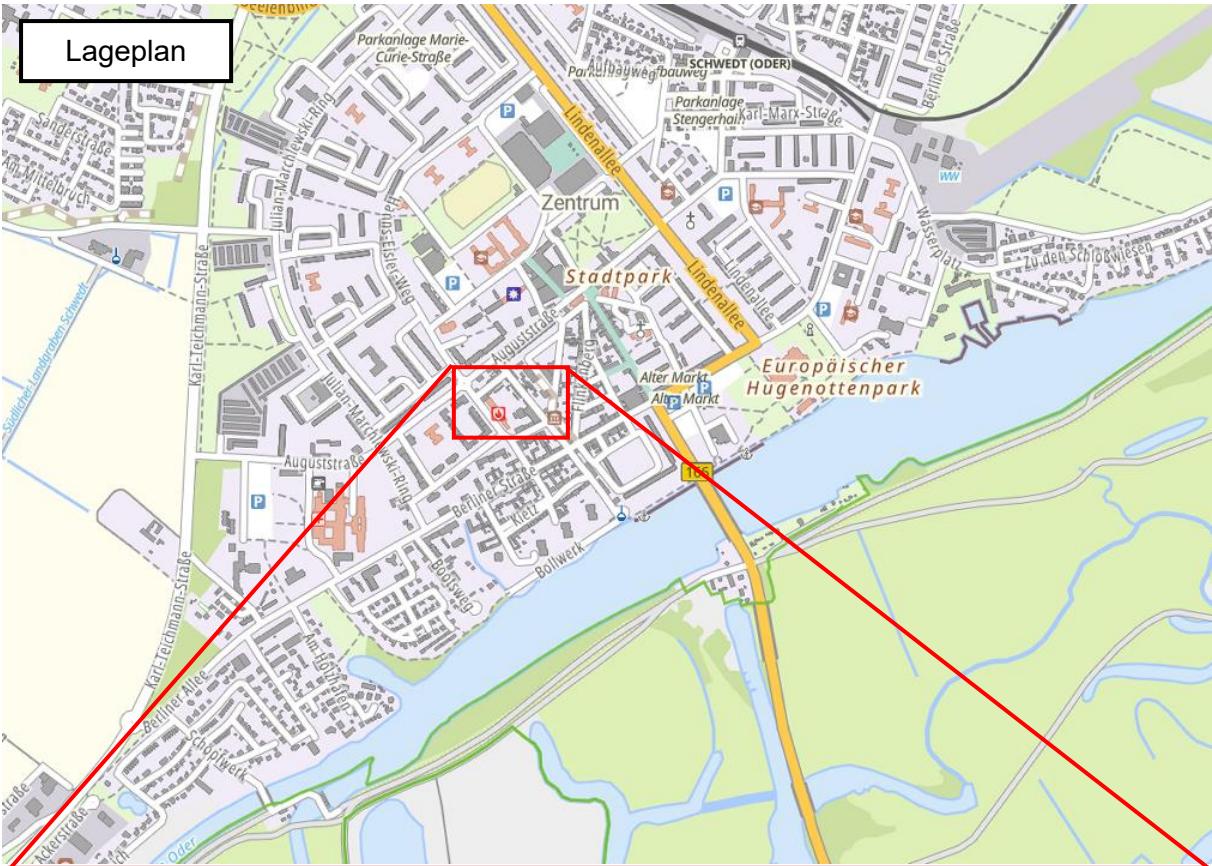

Bauvorhaben: Rückbau Feuerwache Schwedt/Oder
Gerätehaus und Verwaltung
Heinersdorfer Str. 6-8, Karlsplatz 6, 16303 Schwedt/Oder

Anlage 1

-

Lageplan

Lageplan

Gerätehaus

Verwaltung